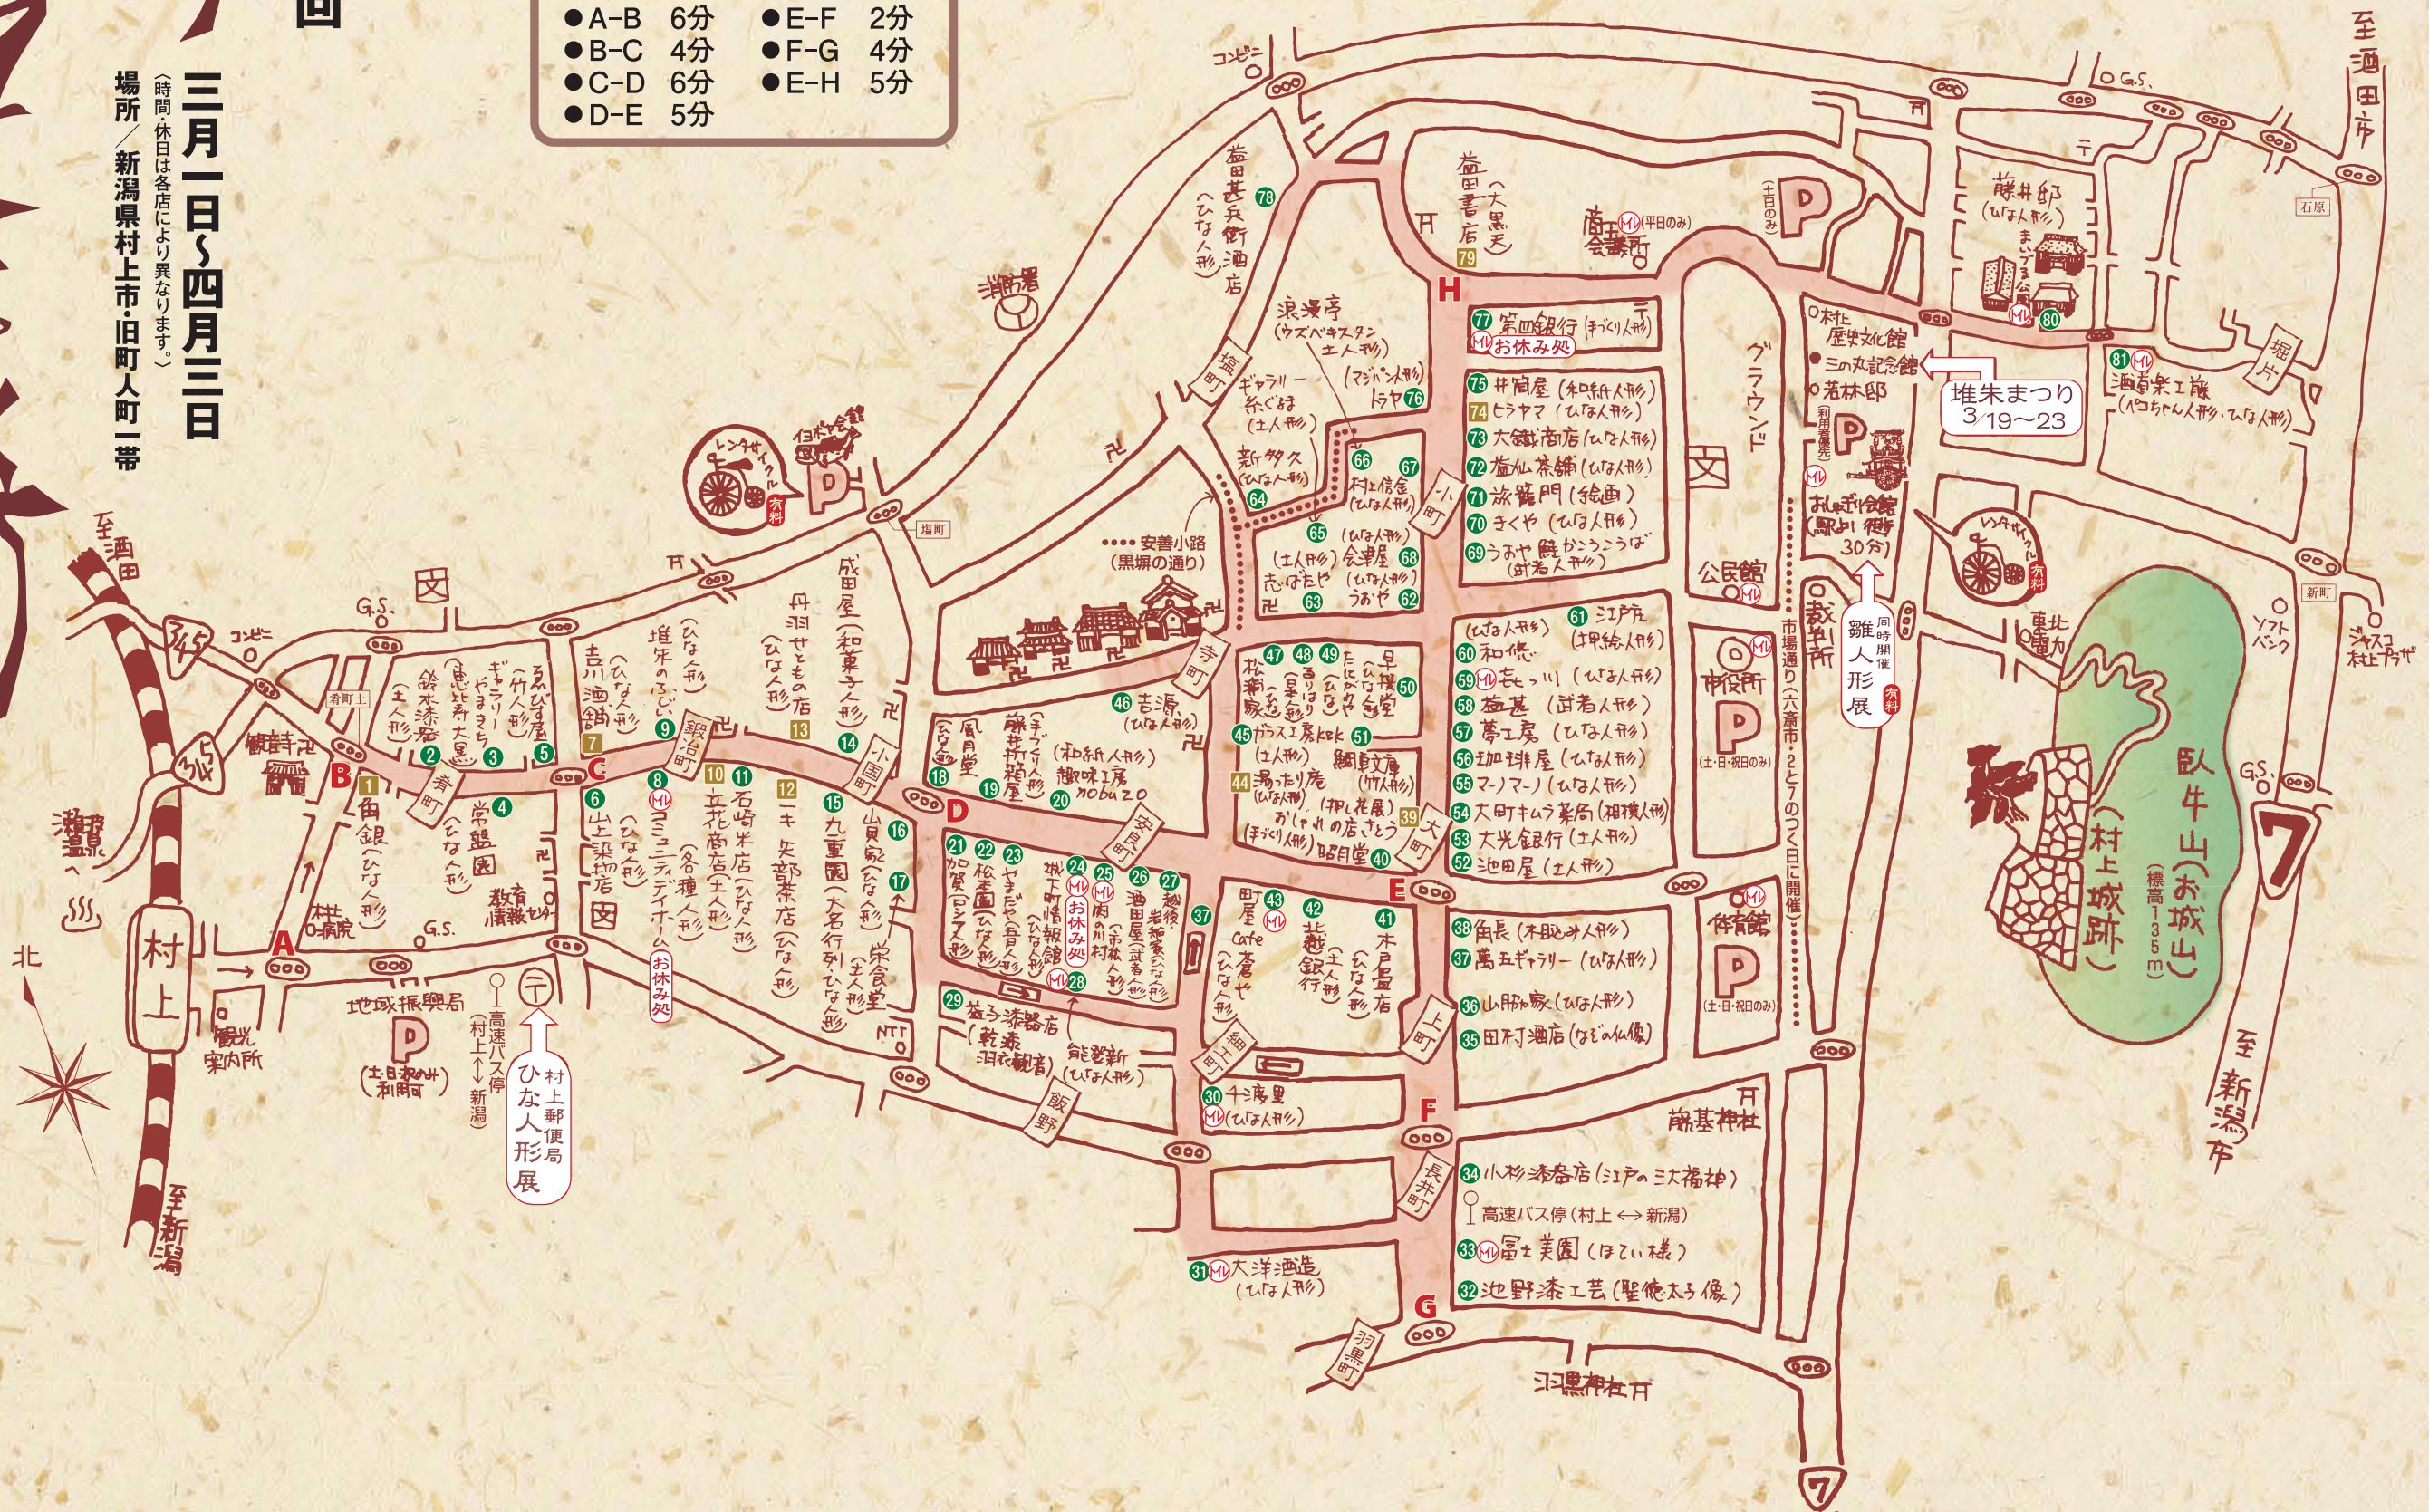

# 町形さま巡

城下町村上／第11回

三月一日～四月三日

場所／新潟県村上・旧町人町一帯  
 (時間・休日は各店により異なります。)

村上市外局番  
 (0254)

徒歩所要時間			
●A-B	6分	●E-F	2分
●B-C	4分	●F-G	4分
●C-D	6分	●E-H	5分
●D-E	5分		

村上郵便局  
 ひな人形展

地域振興局  
 (土日祝日利用可)

観光案内所

村上

臥牛山(赤城山)  
 (標高1355m)

至新潟市

至酒田市

至新津市

至新潟市

至新潟市